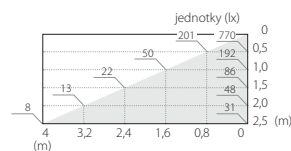

LumiDas-D

6W

10W

DL06-200/240VE27S(W)
DL06-200/240VE27S(P)

DL06-200/240VGU10S(W)
DL06-200/240VGU10S(P)

DL10-200/240VE27S(W)
DL10-200/240VE27S(P)

spotřeba energie (W/h)	5,8	5,8	10	10
světelný tok (lm)	394	464	633	802
světelná účinnost (lm/W)	67	80	63	80
barva světla (K)	3000	5000	3000	5000
index podání barev (Ra)	82	73	82	72
patice	E27/GU10	E27/GU10	E27	E27
rozměry (mm)	ø 63×84,6	ø 63×84,6	ø 80×107,8	ø 80×107,8
hmotnost (g)	115	115	250	250
účinnost	≥ 0,9	≥ 0,9	≥ 0,9	≥ 0,9
životnost	40 000 hod	40 000 hod	40 000 hod	40 000 hod
barva světla	teplá bílá	čistá bílá	teplá bílá	čistá bílá
provozní teplota	5–35 °C	5–35 °C	5–35 °C	5–35 °C
vstupní napětí	střídavé 200-240 V	střídavé 200-240 V	střídavé 200-240 V	střídavé 200-240 V