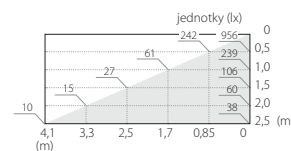

LumiDas-D

6W

10W

DL06-200/240VE27S(W)
DL06-200/240VE27S(P)

DL06-200/240VGU10S(W)
DL06-200/240VGU10S(P)

DL10-200/240VE27S(W)
DL10-200/240VE27S(P)

spotřeba energie (W/h)	5,8	5,8	10	10
světelný tok (lm)	394	464	633	802
světelná účinnost (lm/W)	67	80	63	80
barva světla (K)	3000	5000	3000	5000
index podání barev (Ra)	82	73	82	72
patice	E27/GU10	E27/GU10	E27	E27
rozměry (mm)	ø 63×84,6	ø 63×84,6	ø 80×107,8	ø 80×107,8
hmotnost (g)	115	115	250	250
účinnost	≥ 0,9	≥ 0,9	≥ 0,9	≥ 0,9
životnost	40 000 hod	40 000 hod	40 000 hod	40 000 hod
barva světla	teplá bílá	čistá bílá	teplá bílá	čistá bílá
provozní teplota	5–35 °C	5–35 °C	5–35 °C	5–35 °C
vstupní napětí	střídavé 200-240 V	střídavé 200-240 V	střídavé 200-240 V	střídavé 200-240 V