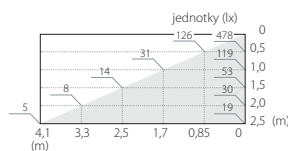

LumiDas-D

6W

10W

DL06-200/240VE27S(W)
DL06-200/240VE27S(P)

DL06-200/240VGU10S(W)
DL06-200/240VGU10S(P)

DL10-200/240VE27S(W)
DL10-200/240VE27S(P)

spotřeba energie (W/h)	5,8	5,8	10	10
světelný tok (lm)	394	464	633	802
světelná účinnost (lm/W)	67	80	63	80
barva světla (K)	3000	5000	3000	5000
index podání barev (Ra)	82	73	82	72
patice	E27/GU10	E27/GU10	E27	E27
rozměry (mm)	ø 63×84,6	ø 63×84,6	ø 80×107,8	ø 80×107,8
hmotnost (g)	115	115	250	250
účinnost	≥ 0,9	≥ 0,9	≥ 0,9	≥ 0,9
životnost	40 000 hod	40 000 hod	40 000 hod	40 000 hod
barva světla	teplá bílá	čistá bílá	teplá bílá	čistá bílá
provozní teplota	5–35 °C	5–35 °C	5–35 °C	5–35 °C
vstupní napětí	střídavé 200-240 V	střídavé 200-240 V	střídavé 200-240 V	střídavé 200-240 V