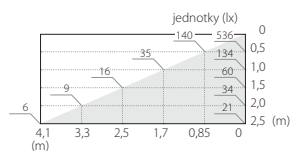

LumiDas-D

6W

10W

DL06-200/240VE27S(W)
DL06-200/240VE27S(P)

DL06-200/240VGU10S(W)
DL06-200/240VGU10S(P)

DL10-200/240VE27S(W)
DL10-200/240VE27S(P)

spotřeba energie (W/h)	5,8	5,8	10	10
světelný tok (lm)	394	464	633	802
světelná účinnost (lm/W)	67	80	63	80
barva světla (K)	3000	5000	3000	5000
index podání barev (Ra)	82	73	82	72
patice	E27/GU10	E27/GU10	E27	E27
rozměry (mm)	ø 63×84,6	ø 63×84,6	ø 80×107,8	ø 80×107,8
hmotnost (g)	115	115	250	250
účinnost	≥ 0,9	≥ 0,9	≥ 0,9	≥ 0,9
životnost	40 000 hod	40 000 hod	40 000 hod	40 000 hod
barva světla	teplá bílá	čistá bílá	teplá bílá	čistá bílá
provozní teplota	5–35 °C	5–35 °C	5–35 °C	5–35 °C
vstupní napětí	střídavé 200-240 V	střídavé 200-240 V	střídavé 200-240 V	střídavé 200-240 V