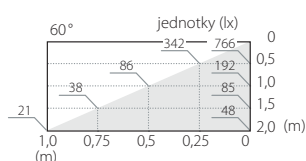

LumiDas-H

3W

5W

LH03-M1G05S(WNS)

LH03-M1G05S(PNS)

LH05-M1G05(WFN)

LH05-M1G05(PFN)

spotřeba energie (W/h)	3	3	5	5
světelný tok (lm)	151	217	229	234
světelná účinnost (lm/W)	48	64	49	52
barva světla (K)	3036	5428	3000	5000
vyzařovací úhel (°)	60	60	60	60
index podání barev (Ra)	76	62	88	87
průměr (mm)	50	50	50	50
délka (mm) (krátká/dlouhá)	52	52	68	68
hmotnost (g) (krátká/dlouhá)	38	38	60	60
účinnost	≥ 0,9	≥ 0,9	≥ 0,9	≥ 0,9
životnost	40 000 hod	40 000 hod	40 000 hod	40 000 hod
barva světla	teplá bílá	čistá bílá	teplá bílá	čistá bílá
provozní teplota	5–35 °C	5–35 °C	5–35 °C	5–35 °C
vstupní napětí	stř./stejnsm. 12 V	stř./stejnsm. 12 V	stř./stejnsm. 12 V	stř./stejnsm. 12 V