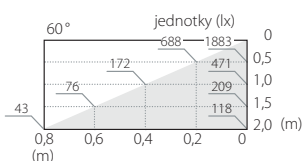

LumiDas-H

3W

5W

LH03-M1G05S(WNS)

LH03-M1G05S(PNS)

LH05-M1G05(WFN)

LH05-M1G05(PFN)

spotřeba energie (W/h)	3	3	5	5
světelný tok (lm)	151	217	229	234
světelná účinnost (lm/W)	48	64	49	52
barva světla (K)	3036	5428	3000	5000
vyzařovací úhel (°)	60	60	60	60
index podání barev (Ra)	76	62	88	87
průměr (mm)	50	50	50	50
délka (mm) (krátká/dlouhá)	52	52	68	68
hmotnost (g) (krátká/dlouhá)	38	38	60	60
účinnost	≥ 0,9	≥ 0,9	≥ 0,9	≥ 0,9
životnost	40 000 hod	40 000 hod	40 000 hod	40 000 hod
barva světla	teplá bílá	čistá bílá	teplá bílá	čistá bílá
provozní teplota	5–35 °C	5–35 °C	5–35 °C	5–35 °C
vstupní napětí	stř./stejnsm. 12 V	stř./stejnsm. 12 V	stř./stejnsm. 12 V	stř./stejnsm. 12 V