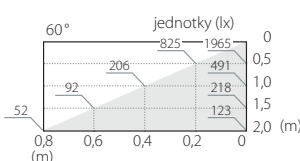

LumiDas-H

3W

5W

LH03-M1G05S(WNS)

LH03-M1G05S(PNS)

LH05-M1G05(WFN)

LH05-M1G05(PFN)

spotřeba energie (W/h)	3	3	5	5
světelný tok (lm)	151	217	229	234
světelná účinnost (lm/W)	48	64	49	52
barva světla (K)	3036	5428	3000	5000
vyzařovací úhel (°)	60	60	60	60
index podání barev (Ra)	76	62	88	87
průměr (mm)	50	50	50	50
délka (mm) (krátká/dlouhá)	52	52	68	68
hmotnost (g) (krátká/dlouhá)	38	38	60	60
účinnost	≥ 0,9	≥ 0,9	≥ 0,9	≥ 0,9
životnost	40 000 hod	40 000 hod	40 000 hod	40 000 hod
barva světla	teplá bílá	čistá bílá	teplá bílá	čistá bílá
provozní teplota	5–35 °C	5–35 °C	5–35 °C	5–35 °C
vstupní napětí	stř./stejnsm. 12 V	stř./stejnsm. 12 V	stř./stejnsm. 12 V	stř./stejnsm. 12 V