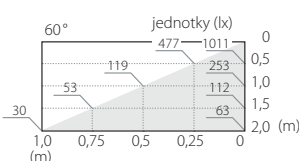

LumiDas-H

3W

5W

LH03-M1G05S(WNS)

LH03-M1G05S(PNS)

LH05-M1G05(WFN)

LH05-M1G05(PFN)

spotřeba energie (W/h)	3	3	5	5
světelný tok (lm)	151	217	229	234
světelná účinnost (lm/W)	48	64	49	52
barva světla (K)	3036	5428	3000	5000
vyzařovací úhel (°)	60	60	60	60
index podání barev (Ra)	76	62	88	87
průměr (mm)	50	50	50	50
délka (mm) (krátká/dlouhá)	52	52	68	68
hmotnost (g) (krátká/dlouhá)	38	38	60	60
účinnost	≥ 0,9	≥ 0,9	≥ 0,9	≥ 0,9
životnost	40 000 hod	40 000 hod	40 000 hod	40 000 hod
barva světla	teplá bílá	čistá bílá	teplá bílá	čistá bílá
provozní teplota	5–35 °C	5–35 °C	5–35 °C	5–35 °C
vstupní napětí	stř./stejnsm. 12 V	stř./stejnsm. 12 V	stř./stejnsm. 12 V	stř./stejnsm. 12 V