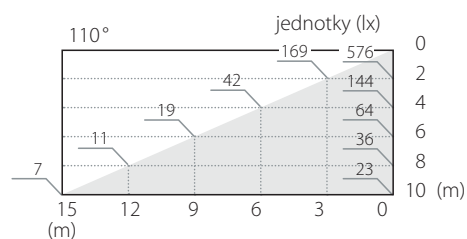

LD80-200/280V