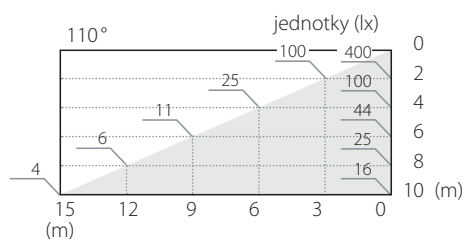

spotřeba energie (W/h)	55	80	55	80
světelný tok (lm)	4340	6181	4340	6181
světelná účinnost (lm/W)	76,4	72,6	76,4	72,6
barva světla (K)	5391	5531	5391	5531
vysařovací úhel (°)	110	110	110	110
index podání barev (Ra)	72	72	72	72
patice	E40	E40	-	-
průměr (mm)	290	290	290	290
výška	198	198	188	188
délka kabelu (mm)	-	-	873	873
hmotnost (g)	1700	2200	1800	2380
účinnost	≥ 0,9	≥ 0,9	≥ 0,9	≥ 0,9
životnost	40 000 hod	40 000 hod	40 000 hod	40 000 hod
barva světla	čistá bílá	čistá bílá	čistá bílá	čistá bílá
provozní teplota	5-35 °C	5-35 °C	-20-35	-20-35
vstupní napětí (V)	100-280	200-280	100-280	200-280
IP (stupeň krytí)	-	-	66	66
test slanou vodou (hod)	-	-	168	168

LD55-100/280V