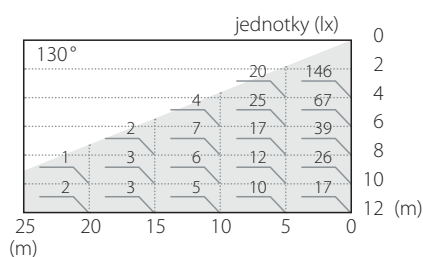

LumiDas-S

80W

110W

160W

ST80-100/280VS(PF)

ST110-100/280VS(PF)

ST160-100/280VS(PF)

spotřeba energie (W/h)	80	110	160
světelný tok (lm)	6 003	8 579	11 934
světelná účinnost (lm/W)	75	73	73
barva světla (K)	5736	5736	5736
vyzařovací úhel (°)	130	130	130
index podání barev (Ra)	73	73	73
délka×šířka×tloušťka (mm)	640×370×85	640×370×85	640×370×85
hmotnost (g)	8 100	8 200	10 000
účinnost	≥ 0,9	≥ 0,9	≥ 0,9
životnost	40 000 hod	40 000 hod	40 000 hod
barva světla	čistá bílá	čistá bílá	čistá bílá
provozní teplota	-25–40 °C	-25–40 °C	-25–40 °C
vstupní napětí	střídavé 100–280 V	střídavé 200–280 V	střídavé 200–280 V
IP (stupeň krytí)	66	66	66
test slanou vodou (hod)	168	168	168