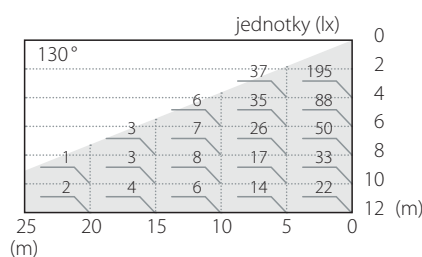

LumiDas-S

80W

110W

160W

ST80-100/280VS(PF)

ST110-100/280VS(PF)

ST160-100/280VS(PF)

spotřeba energie (W/h)	80	110	160
světelný tok (lm)	6 003	8 579	11 934
světelná účinnost (lm/W)	75	73	73
barva světla (K)	5736	5736	5736
vyzařovací úhel (°)	130	130	130
index podání barev (Ra)	73	73	73
délka×šířka×tloušťka (mm)	640×370×85	640×370×85	640×370×85
hmotnost (g)	8 100	8 200	10 000
účinnost	≥ 0,9	≥ 0,9	≥ 0,9
životnost	40 000 hod	40 000 hod	40 000 hod
barva světla	čistá bílá	čistá bílá	čistá bílá
provozní teplota	-25–40 °C	-25–40 °C	-25–40 °C
vstupní napětí	střídavé 100–280 V	střídavé 200–280 V	střídavé 200–280 V
IP (stupeň krytí)	66	66	66
test slanou vodou (hod)	168	168	168