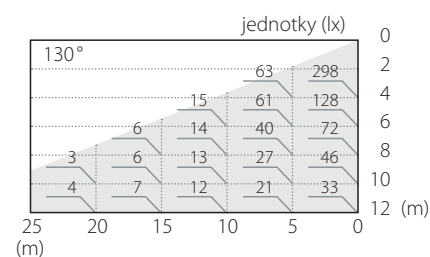

LumiDas-S

80W

110W

160W

ST80-100/280VS(PF)

ST110-100/280VS(PF)

ST160-100/280VS(PF)

spotřeba energie (W/h)	80	110	160
světelný tok (lm)	6 003	8 579	11 934
světelná účinnost (lm/W)	75	73	73
barva světla (K)	5736	5736	5736
vyzařovací úhel (°)	130	130	130
index podání barev (Ra)	73	73	73
délka×šířka×tloušťka (mm)	640×370×85	640×370×85	640×370×85
hmotnost (g)	8 100	8 200	10 000
účinnost	≥ 0,9	≥ 0,9	≥ 0,9
životnost	40 000 hod	40 000 hod	40 000 hod
barva světla	čistá bílá	čistá bílá	čistá bílá
provozní teplota	-25–40 °C	-25–40 °C	-25–40 °C
vstupní napětí	střídavé 100–280 V	střídavé 200–280 V	střídavé 200–280 V
IP (stupeň krytí)	66	66	66
test slanou vodou (hod)	168	168	168